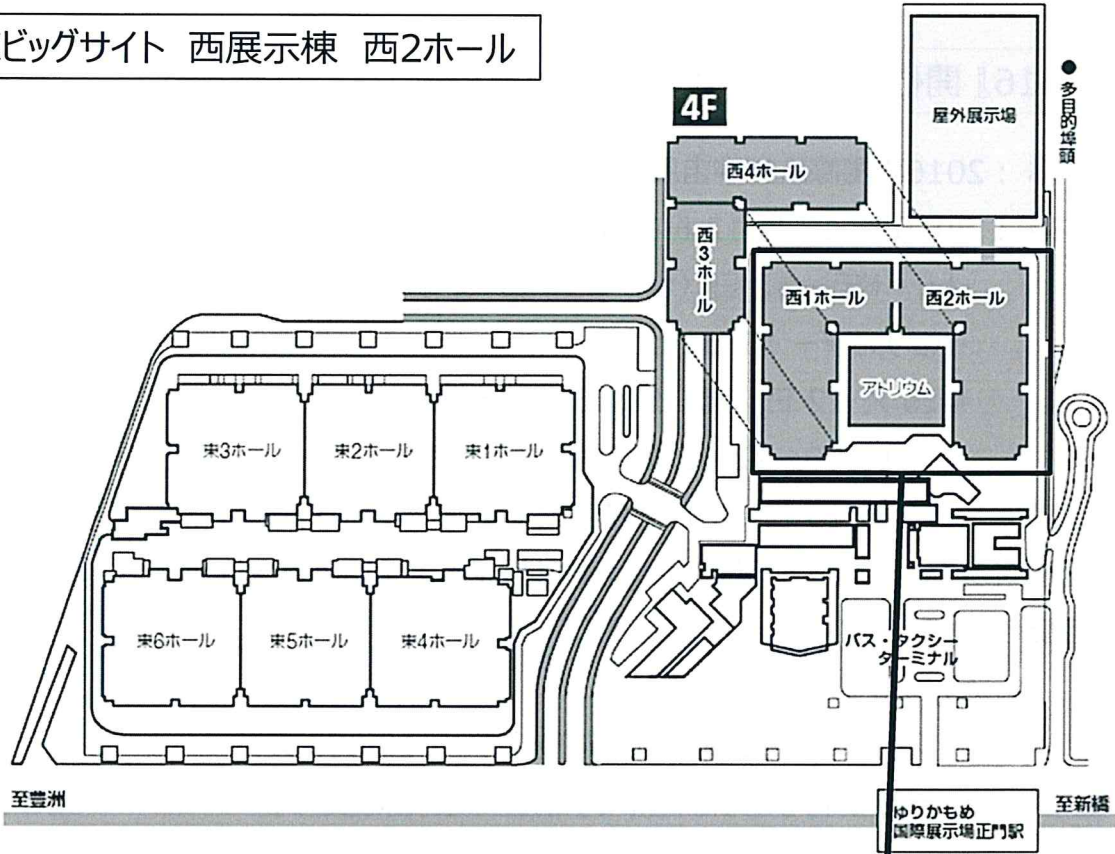

2.会場図／「TOHOKUパビリオン」出展位置

東京ビッグサイト 西展示棟 西2ホール

「TOHOKUパビリオン」出展位置 (小間番号 W2-002)

【西1・2ホール】