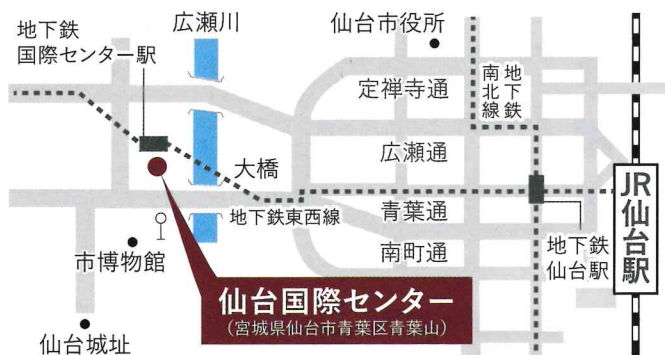

ビジネスマッチング 展示会

[時間] 10:00~17:00 [会場] 展示棟 展示室1・2

ビジネスマッチング 商談会

[時間] 10:00~17:00 [会場] 展示棟 会議室1・2

※当日の一般参加はできません。

同時開催

第56回新春産学官交流大会 [時間] 15:00~18:40 [会場] 仙台国際センター

WEBマーケティング普及セミナー [時間] 11:00~12:30(予定) [会場] 展示棟 会議室3

アクセス

◎仙台国際センターまでのアクセス

仙台駅から

● 地下鉄: 4分 ● タクシー: 約7分 ● 徒歩: 約30分

仙台空港からのアクセスも良好

仙台空港 17分 仙台駅 4分 国際センター駅

仙台空港
アクセス線
最短時間

地下鉄東西線