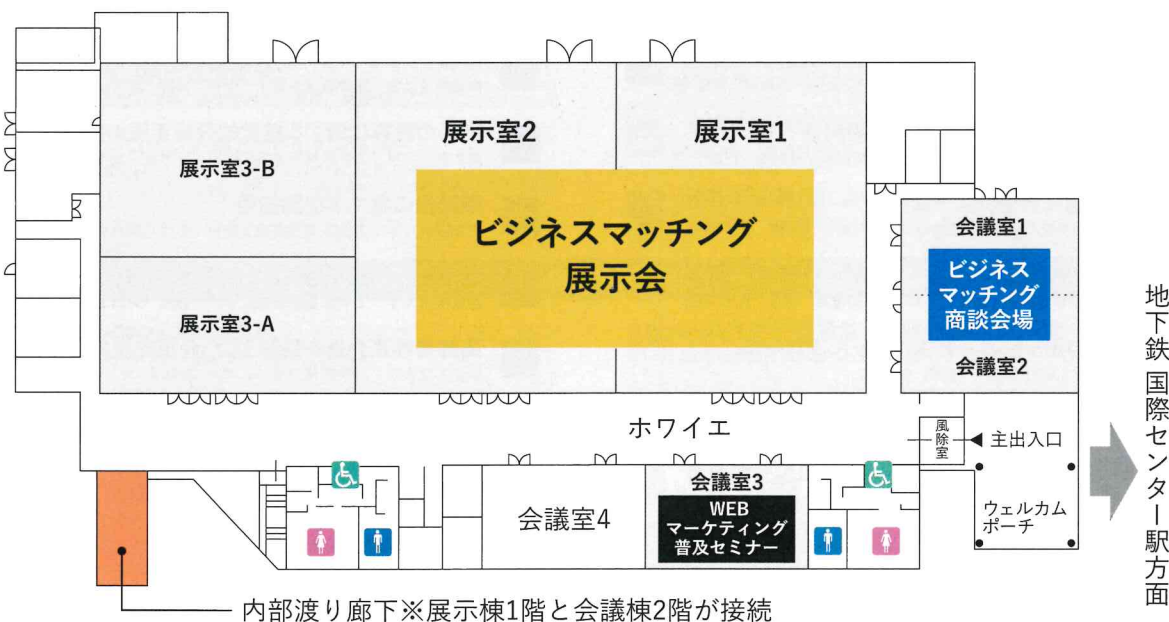

ビジネスマッチング 展示会

[時間] 10:00~17:00 [会場] 展示棟 展示室1・2

ビジネスマッチング 商談会

[時間] 10:00~17:00 [会場] 展示棟 会議室1・2

※当日の一般参加はできません。

同時開催

第56回新春産学官交流大会 [時間] 15:00~18:40 [会場] 仙台国際センター

WEBマーケティング普及セミナー [時間] 11:00~12:30(予定) [会場] 展示棟 会議室3

展示棟 フloor図

【主催】(公財)みやぎ産業振興機構

【特別共催】(一社)みやぎ工業会、東北大学、宮城県中小企業団体中央会、(株)七十七銀行

【共催】東経連ビジネスセンター、(公財)東北活性化研究センター、(株)テクノプラザみやぎ、(株)インテリジェント・コスモス研究機構、(国研)科学技術振興機構 産学連携展開部、(国研)産業技術総合研究所東北センター、(公財)仙台市産業振興事業団、仙台商工会議所、宮城県、みやぎ高度電子機械産業振興協議会